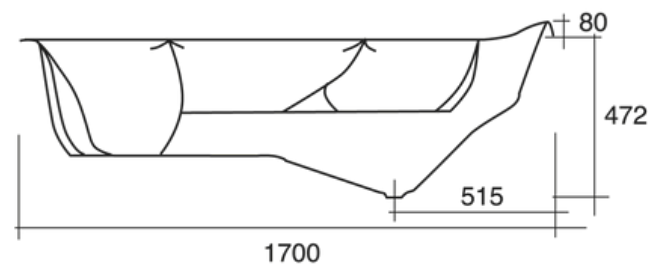

## CARACTÉRISTIQUES :

**Dimensions extérieures** : 170 x 85 cm / 140 x 140 cm en angle

**Hauteur sous plage** : 60 cm

**Volume utile** : 160 litres

**Poids** : 80 kilos (avec système balnéo)

**Ergonomie** : 1 place avec **profil anatomique exclusif**

VUE DE DESSUS  
(Dimensions exprimées en mm)

VUE EN COUPE  
(Dimensions exprimées en mm)