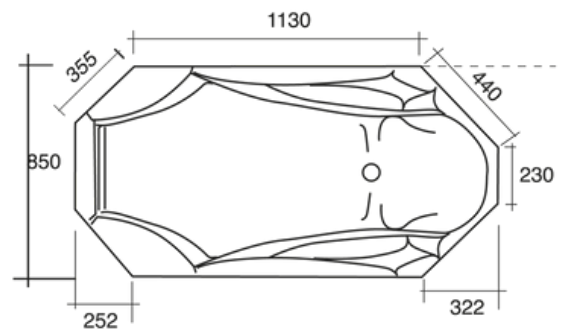

## CARACTÉRISTIQUES :

**Dimensions extérieures** : 170 x 85 cm / 140 x 140 cm en angle

**Hauteur sous plage** : 60 cm

**Volume utile** : 160 litres

**Poids** : 80 kilos (avec système balnéo)

**Ergonomie** : 1 place avec **profil anatomique exclusif**

VUE DE DESSUS  
(Dimensions exprimées en mm)

VUE EN COUPE  
(Dimensions exprimées en mm)