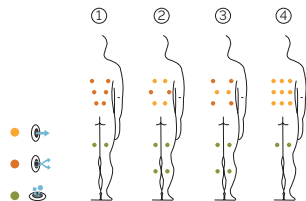

Peso: Vacío 416 kg / Lleno 1391 kg

6 colores

3 tipos de masaje

② ③

① ② ③ ④

ACABADOS CASCO (COLORES ACRÍLICO)

White

Silver