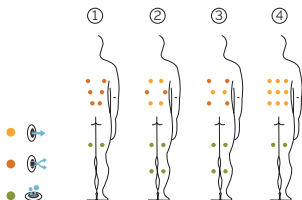

Gewicht: Leer 416 kg / Befüllt 1.391 kg

6 Farben

3 Massagearten

② ③

① ② ③ ④

ACRYLFARBEN

White Silver Sterling Pearl Shadow Alba Cameo

VERKLEIDUNGSTYP AUSSENRAHMEN