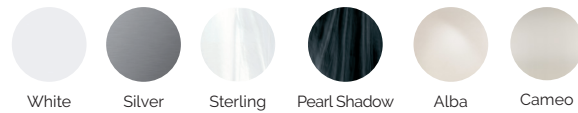

Peso: Vacío 416 kg / Lleno 1391 kg

6 colores

3 tipos de masaje

② ③

① ② ③ ④

ACABADOS CASCO (COLORES ACRÍLICO)

White

Silver

Sterling

Pearl Shadow

Alba

Cameo

ACABADOS REVESTIMIENTO DEL MUEBLE EXTERIOR

White Solid Surface

Grey Storm Solid Surface

EXCLUSIVE LINE