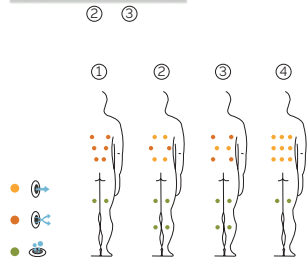

Poids: Vide 416 kg / Plein 1.391 kg

6 couleurs

3 types de massage

COULEURS ACRYLIQUE

TYPE REVÊTEMENT MEUBLE EXTÉRIEUR

EXCLUSIVE LINE

FR

AQUAVIA SPA