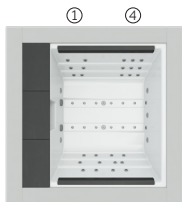

Cube

Luxus und personalisierte Eleganz.

CODE 56541

Ideal für 3 Personen

4 Positionen

4 Sitzen

Abmasse: 231 x 231 x 78 cm

Volumen (l): 975 liter

Gewicht: Leer 416 kg / Befüllt 1.391 kg

6 Farben

3 Massagearten

② ③

① ② ③ ④