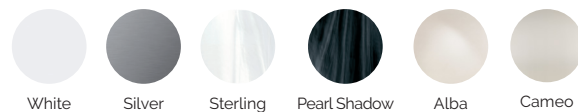

SHELL FINISHES (ACRYLIC COLORS)

White

Silver

Sterling

Pearl Shadow

Alba

Cameo

FURNITURE FINISHES (OUTDOOR CABINET)

3 tipi di massaggio

② ③

COLORI SUPERFICIE ACRILICA

TIPO DI RIVESTIMENTO DEL MOBILE ESTERNO

EXCLUSIVE LINE

IT

AQUAVIA SPA

CARATTERISTICHE TECNICHE