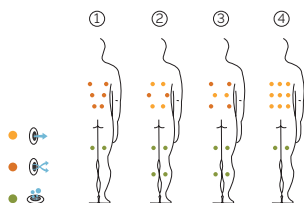

Cube

Lusso ed eleganza in persona.

CODICE 56541

Ideale per **3 persone**

4 posizioni

4 seduto

Misure: 231 x 231 x 78 cm

Volume acqua: 975 litri

Peso: Vuota 416 kg / Piena 1391 kg

6 colori

3 tipi di massaggio

② ③

COLORI SUPERFICIE ACRILICA

TIPO DI RIVESTIMENTO DEL MOBILE ESTERNO

EXCLUSIVE LINE

IT

AQUAVIA SPA

CARATTERISTICHE TECNICHE

DOTAZIONI STANDARD	
Totale punti di massaggio	39
Getti di massaggio ad acqua in acciaio inox	27
Ugelli di massaggio ad aria in acciaio inox	12
Poggiatesta	2
Touch Panel	✓
Ultraviolet Treatment	✓
Struttura metallica & base ABS	✓
Prime Tex Cover	✓
EcoSpa	✓
Colour Sense	5 LED + Accessori illuminati
Illuminazione nel mobile	✓
DOTAZIONI OPZIONALI	
Nordic Insulation System	Opzionale
Surround Bluetooth Audio 2.1	Opzionale
Wifi Spa Control	Opzionale
POMPE DI MASSAGGIO	
Massaggio ad acqua	1850 W / 2,5 CV
Relax Impact Pump	1150 W
FILTRAGGIO E RISCALDAMENTO	
Pompa di ricircolo	200 W
Scaldaacqua	3.000 W
Tipo di filtro	Cartuccia
CORRENTE ELETTRICA	
Potenza necessaria a 230 V (LOW//AMP)	3.400 W / 14,6 A
Tensione	230 V / 400 V III

PRESTAZIONI

PRESTAZIONI ADDIZIONALI

Come parte della nostra politica di miglioramento continuo, ci riserviamo il diritto di modificare il design e/o le specifiche tecniche senza preavviso.