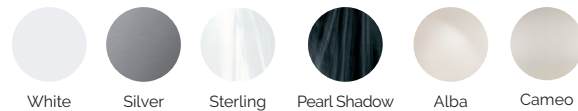

SHELL FINISHES (ACRYLIC COLORS)

White

Silver

Sterling

Pearl Shadow

Alba

Cameo

FURNITURE FINISHES (OUTDOOR CABINET)

Gewicht: Leer 416 kg / Befüllt 1.391 kg

6 Farben

3 Massagearten

② ③

① ② ③ ④

ACRYLFARBEN

White Silver Sterling Pearl Shadow Alba Cameo

VERKLEIDUNGSTYP AUSSENRAHMEN