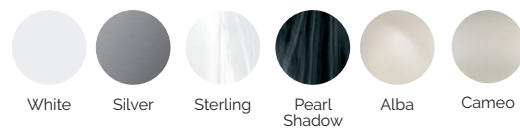

6 colori

5 tipi di massaggio

COLORI SUPERFICIE ACRILICA

PRESTAZIONI

METALLIC
STRUCTURE

BCN
DESIGN

reiox
IMPACTSYSTEM

IT