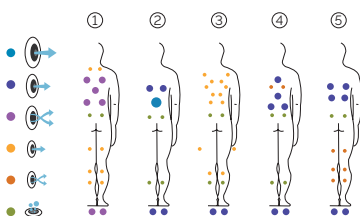

5 positions

2 allongées

3 assises

Dimensions: 233 x 233 x 91 cm

Volume Eau: 1610 litres

Poids: Vide 378 kg / Plein 1988 kg

6 couleurs

5 types de massage