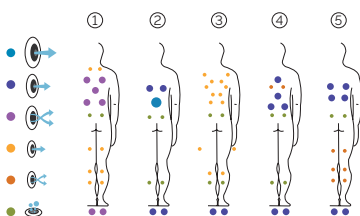

Aqua8

La minipiscina XXL ad alte prestazioni.

CODICE 49722

Ideale per **5 persone**

5 posizioni

2 sdraiato

3 seduto

Misure: 233 x 233 x 91 cm

Volume acqua: 1.610 litri

Peso: Vuota 378 kg / Piena 1988 kg

6 colori

5 tipi di massaggio