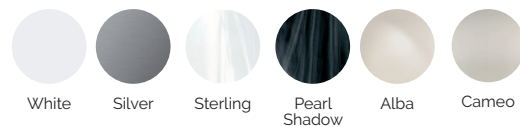

ACABADOS CASCO (COLORES ACRÍLICO)

PRESTACIONES

METALLIC
(estructura)

BCN
DESIGN

reioX
IMPACTSYSTEM

ES

AQUAVIA SPA

BUILT-IN LINE

CARACTERÍSTICAS TÉCNICAS

PRESTACIONES ESTÁNDAR	
Total puntos de masaje	72
Jets inoxidables masaje agua	56
Boquillas inoxidables masaje aire	16
Jets / Boquillas Inoxidables	✓
Reposacabezas	3
Touch Panel	✓
Estructura metálica	✓
Cromoterapia Foco LED	1 LED
PRESTACIONES OPCIONALES	
Prime Tex Cover	Opcional
EQUIPO EXTERNO RECOMENDADO	
Kit Compacto	Kit Digital 2
EQUIPAMIENTO	
Filtro	Ø 500
Bomba Filtración	0,6 KW
Bombas Masaje	2,2 KW x 2
Bomba Soplane	0,9 KW
Calefacción	3 KW
Ultravioleta	Opcional
INSTALACIÓN	
Potencia requerida (LA) (W)	5.900 W
Potencia requerida (LA) (A)	25,7 A
Voltaje	230 / 400 V III

Como parte de nuestra política de mejora continua, nos reservamos el derecho de modificar el diseño y/o especificaciones sin previo aviso.