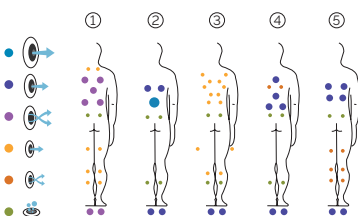

Volumen de agua: 1.610 litros

Peso: Vacío 378 kg / Lleno 1988 kg

6 colores

5 tipos de masaje

ACABADOS CASCO (COLORES ACRÍLICO)

PRESTACIONES

METALLIC
(estructura)

BCN
DESIGN