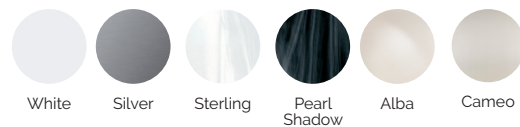

6 Farben

6 Massagearten

ACRYLFARBEN

White

Silver

Sterling

Pearl
Shadow

Alba

6 colori

6 tipi di massaggio

COLORI SUPERFICIE ACRILICA

PRESTAZIONI

METALLIC
STRUCTURE

BCN
DESIGN

reioX
IMPACTSYSTEM

IT