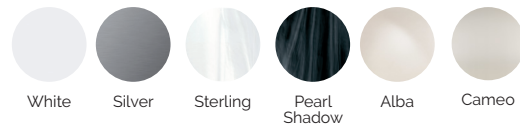

6 Farben

6 Massagearten

ACRYLFARBEN

White

Silver

Sterling

Pearl
Shadow

Alba