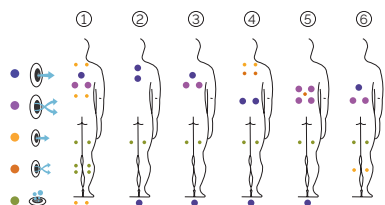

6 colori

6 tipi di massaggio

COLORI SUPERFICIE ACRILICA

PRESTAZIONI

METALLIC
STRUCTURE

BCN
DESIGN

reioX
IMPACTSYSTEM

IT