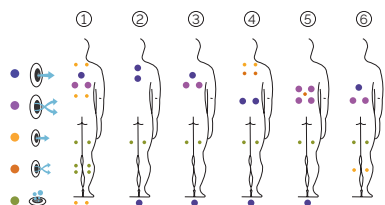

6 positions

1 allongée

5 assises

Dimensions: 216 x 216 x 90 cm

Volume Eau: 980 litres

Poids: Vide 201 kg / Plein 1081 kg

6 couleurs

6 types de massage