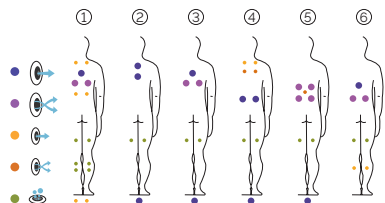

Mallorca

Hidromasaje que sienta de maravilla.

CÓDIGO 78768

Ideal para **4 personas**

6 posiciones distintas

1 tumbonas

5 asientos

Medidas: 216 × 216 × 90 cm

Volumen de agua: 980 litros

Peso: Vacío 201 kg / Lleno 1.081 kg

6 colores

6 tipos de masaje